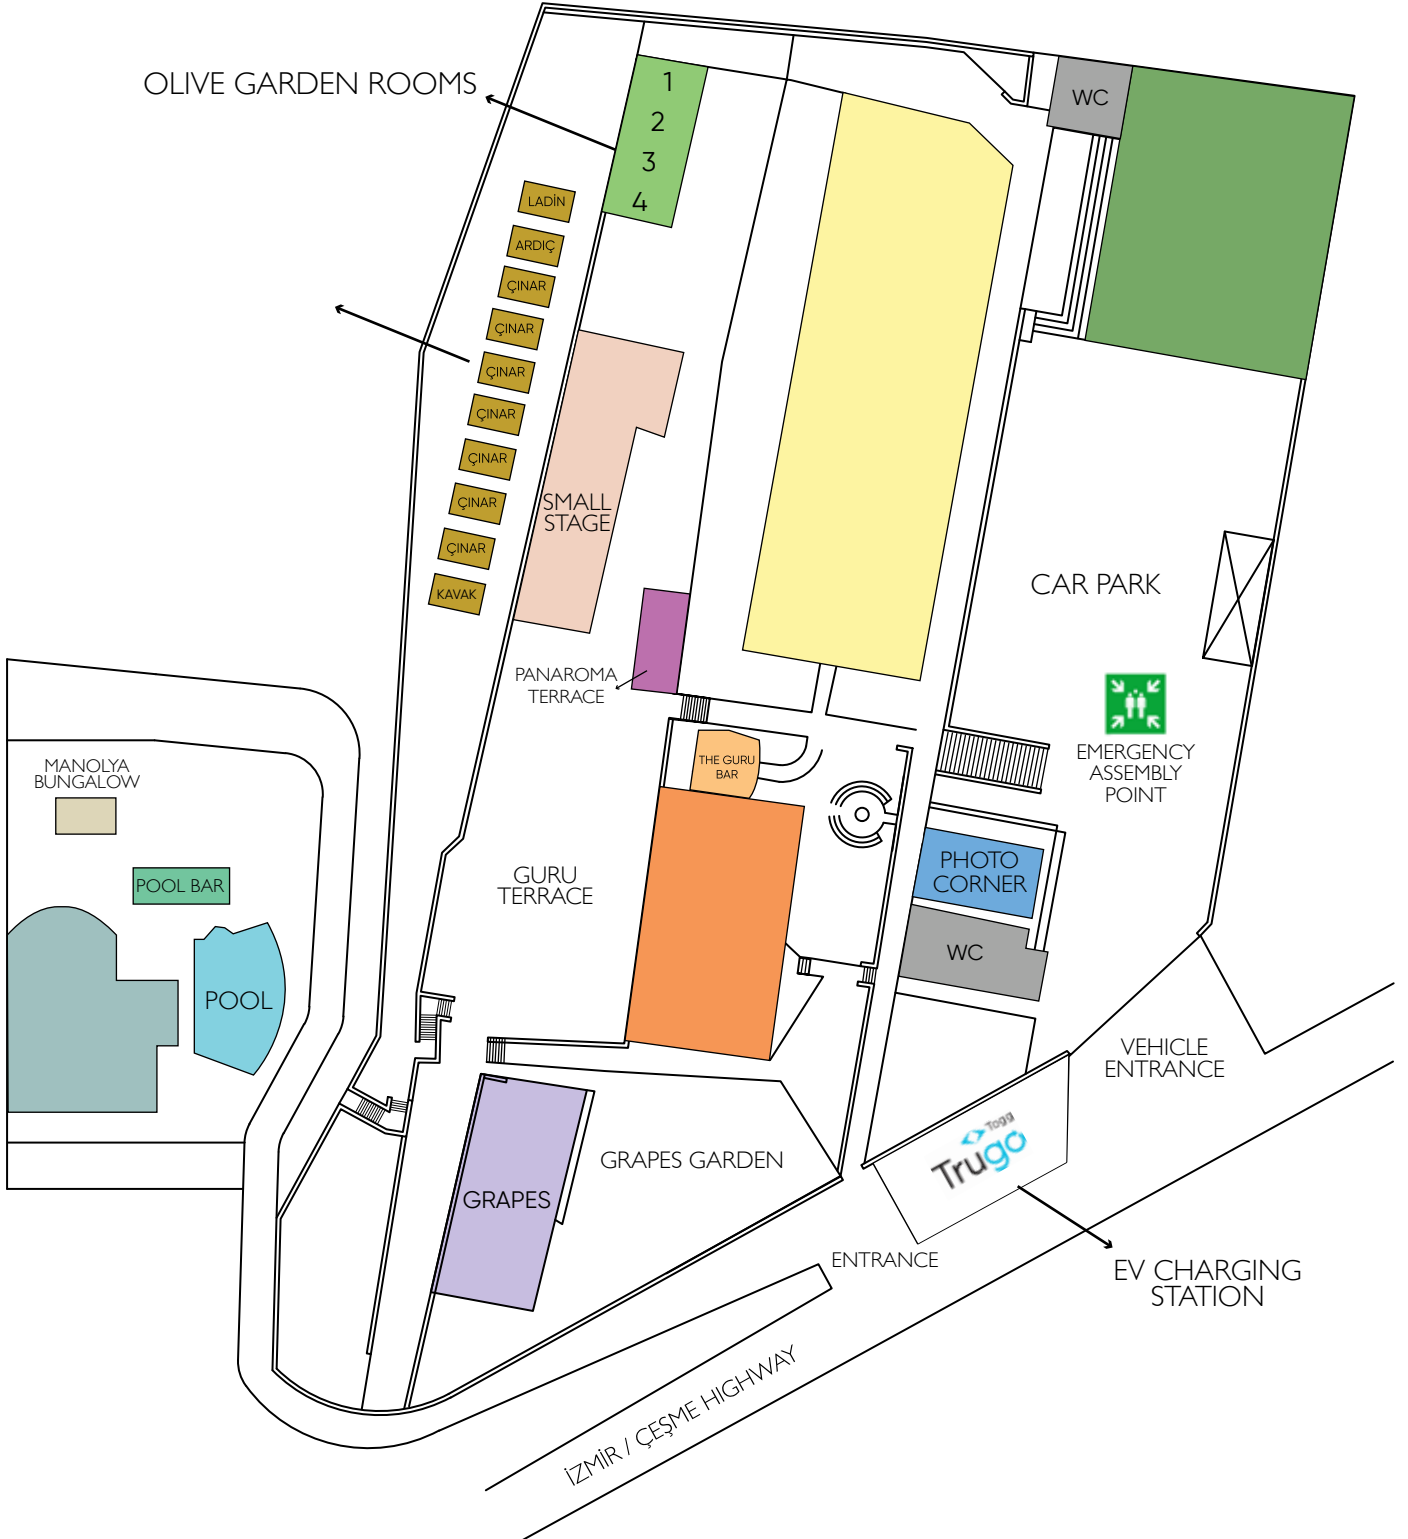

OLIVE GARDEN ROOMS

IZMIR / ÇEŞME HIGHWAY

EV CHARGING STATION

<b>Event Spaces</b>	<b>Layout</b>	<b>Capacity (pax)</b>	<b>m<sup>2</sup></b>
<b>The Guru</b>	<i>Banquet</i>	250	334
	<i>Cocktail</i>	200-250	185
<b>The Guru Backstage</b>	<i>Cocktail</i>	150	132
<b>The Guru Garden</b>	<i>Cocktail</i>	200	190
<b>The Guru Terrace</b>	<i>Banquet</i>	200-250	370
	<i>Cocktail</i>	200-300	
<b>Small Stage</b>	<i>Banquet</i>	200 - 250	296
	<i>Cocktail</i>	450-500	
<b>Grapes</b>	<i>Banquet</i>	90	136
	<i>Cocktail</i>	135	
<b>Grapes Garden</b>	<i>Banquet</i>	200	500
	<i>Cocktail</i>	350	
<b>Doors Hotel Pool</b>	<i>Banquet</i>	100-120	568
	<i>Cocktail</i>	150-200	